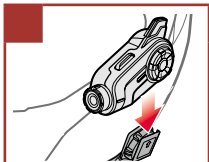

HIZLI BAŞLANGIÇ KILAVUZU

Montaj