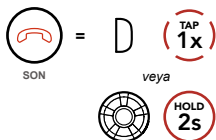

MED

LOW

Sesli Yöntem

SESLİ
YÖNTEM

"Battery level
high/medium/low"

Bluetooth Eşleme (Telefon, MP3, GPS)

Telefon eşleme

EŐLEME
MODUNU
AÇIN

"Phone pairing"

Devamı...

DURUM
IŐIŐI

PIN

HIZLI BAŐLANGIÇ KILAVUZU

Telefon

Cevaplama

Reddetme

Çağrı Sonlandırma

Sesli arama

Müzik Kontrolleri

Play/Pause

Sonraki parça

Önceki parça

HIZLI BAŐLANGIÇ KILAVUZU

Kamera Kontrolleri