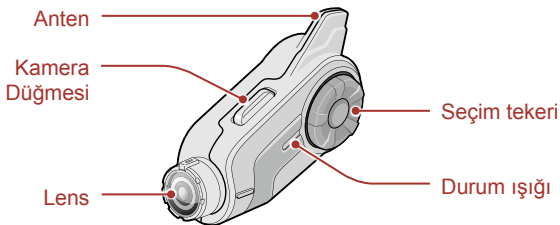

HIZLI BAŐLANGIÇ KILAVUZU

Ürün Detayları