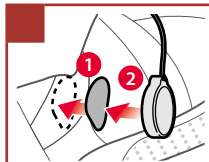

Düğmeler

BASLANGIÇ

Özel İşaretler

Tap düğmeye belirtilen sayıda basın

Press and Hold düğmeyi belirtilen sürede basılı tutun

Rotate Seçim tekerini sağa yada sola doğru çevirin.

Rotate while Pressing Seçim tekerini basılı tutarken sağa yada sola doğru çevirin

"Hello"

Sesli uyarı

HIZLI BAŐLANGIÇ KILAVUZU

Ürün Detayları

HIZLI BAŞLANGIÇ KILAVUZU

Montaj

Temel İşlevler

Cihazı Açma

Cihazı Kapama

Ses Açma

Ses Kısma

HIZLI BAŐLANGIÇ KILAVUZU

Pil Seviyesinin Kontrolü

Görsel Yöntem

GÖRSEL
YÖNTEM

HIGH