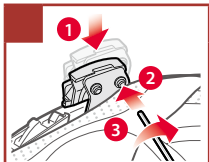

HIZLI BAŞLANGIÇ KILAVUZU

Montaj