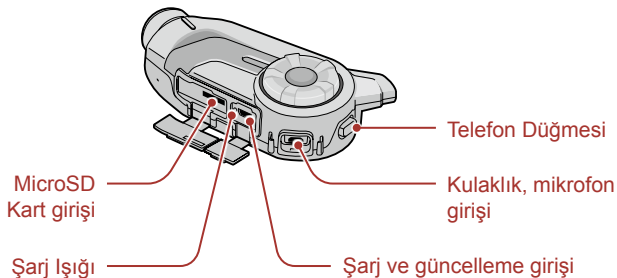

HIZLI BAŐLANGIÇ KILAVUZU

Ürün Detayları