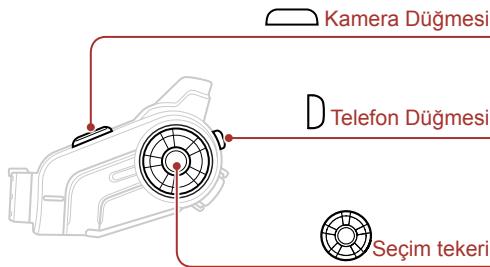

Düğmeler

BASLANGIÇ

Özel İşaretler

Tap düğmeye belirtilen sayıda basın

Press and Hold düğmeyi belirtilen sürede basılı tutun

Rotate Seçim tekerini sağa yada sola doğru çevirin.

Rotate while Pressing Seçim tekerini basılı tutarken sağa yada sola doğru çevirin